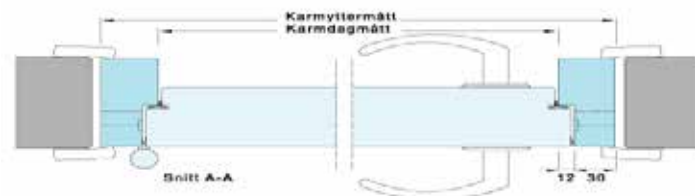

Tamburdörr T34

En rejäl tamburdörr med känsla och stabilitet. T 34 har en kraftig konstruktion, med god infästning för lås och gångjärn och är vanlig som lägenhetsytterdörr. Vid monterat brevinkast och/eller extralås tillkommer 3 dagars leveranstid.

Modell	Storlek	Hängning	Anm.	Artikelnr.
T34	09x21	Vänster		19177
Vitmålad	09x21	Höger		19178
EI30-40dB	10x21	Vänster		19179
92 mm vit- målad karm	10x21	Höger		19180
Assa 410	Tillägg	Brevinkast, monterat		
	Tillägg	Tittöga, löst levererad		13211
	Tillägg	Mekanisk ringklocka, löst levererad		13212