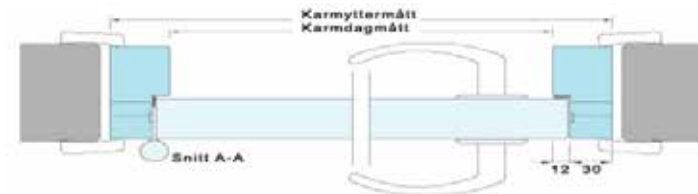

Massivdörr T25

T 25 är en massiv dörr för utrymmen där kravet på ljudklassning är högt, samtidigt som dörren måste vara brandskyddad. Den används som innerdörr i offentliga miljöer som t ex skolor, kontor, på sjukhus och vårdcentraler.

Modell	Storlek	Hängning	Anm.		Artikelnr.
T25 forts.					
E130-35dB	09x21	Vänster	16 mm brand	Glas G21	19223
E130-35dB	09x21	Höger	16 mm brand	Glas G21	19224
E130-35dB	10x21	Vänster	16 mm brand	Glas G21	19225
E130-35dB	10x21	Höger	16 mm brand	Glas G21	19226
Modell	Storlek	Hängning	Anm.		Artikelnr.
T25	07x21	Vänster			19175
Vitmålad	07x21	Höger			19176
E130-35dB	08x21	Vänster			19081
118 mm vit-	08x21	Höger			19082
målad karm	09x21	Vänster			19083
	09x21	Höger			19084
	10x21	Vänster			19085
	10x21	Höger			19086
Endast 35dB	08x21	Vänster	10 mm ljud	Glas G21	19219
Endast 35dB	08x21	Höger	10 mm ljud	Glas G21	19220
Endast 35dB	08x21	Vänster	10 mm ljud	Glas G03	19221
Endast 35dB	08x21	Höger	10 mm ljud	Glas G03	19222
Endast 35dB	09x21	Vänster	10 mm ljud	Glas G21	19147
Endast 35dB	09x21	Höger	10 mm ljud	Glas G21	19148
Endast 35dB	09x21	Vänster	10 mm ljud	Glas G03	19149
Endast 35dB	09x21	Höger	10 mm ljud	Glas G03	19150