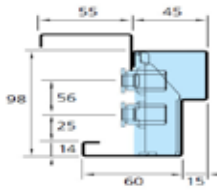

Väggomfattningar till S60 ståldörrar, grundmålade

Modell	Väggdjup	Artikelnr.
Profil 34 8x20	90-109 mm	12301
Profil 35 8x20	115-134 mm	12302
Profil 36 8x20	140-159 mm	12303
Profil 37 8x20	165-184 mm	12304
Profil 34 8x21	90-109 mm	12305
Profil 35 8x21	115-134 mm	12306
Profil 36 8x21	140-159 mm	12307
Profil 37 8x21	165-184 mm	12308
Profil 34 9x21	90-109 mm	12309
Profil 35 9x21	115-134 mm	12310
Profil 36 9x21	140-159 mm	12311
Profil 37 9x21	165-184 mm	12312
Profil 34 10x21	90-109 mm	12313
Profil 35 10x21	115-134 mm	12314
Profil 36 10x21	140-159 mm	12315
Profil 37 10x21	165-184 mm	12316