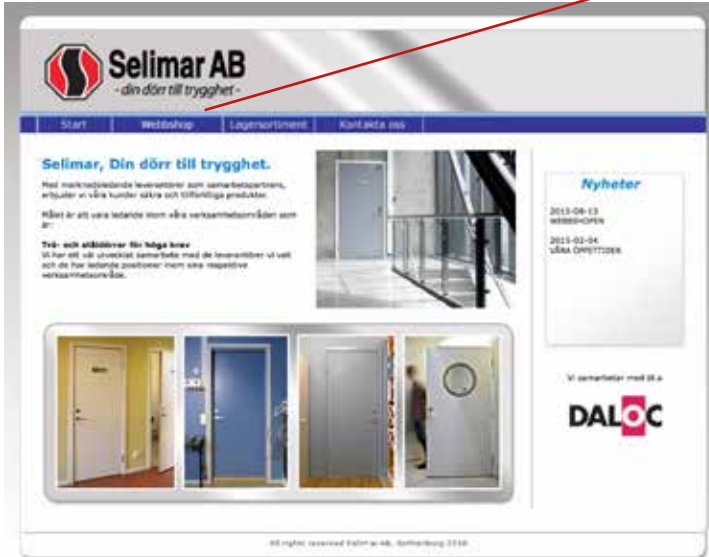

Selimars Webbshop

Gå in på vår hemsida www.selimar.se och klicka på **webbshop**.