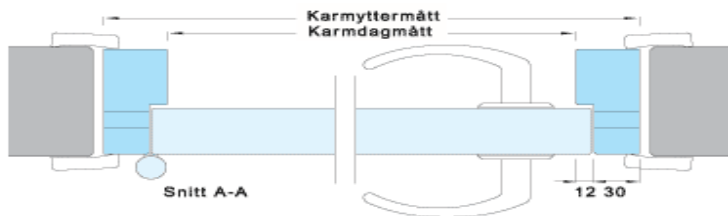

DALOC MASSIVDÖRRAR

TRÄDÖRRAR

Massivdörr T10

T10 är en massiv, oklassad innerdörr för utrymnen där det inte ställs speciella krav på ljud- eller brandsäkerhet. Den lämpar sig mycket väl för offentliga miljöer; skolor, kontor, vårdcentraler, idrottshallar etc.

Modell	Storlek	Hängning	Anm.		Artikelnr.
T10	07x21	Vänster			19001
Vitmålad	07x21	Höger			19002
oklassad	08x21	Vänster			19003
92 mm vit-	08x21	Höger			19004
målad karm	09x21	Vänster			19005
enkeldörr	09x21	Höger			19006
	10x21	Vänster			19007
	10x21	Höger			19008
	09x21	Vänster	6 mm härdad	Glas G21	19013
	09x21	Höger	6 mm härdad	Glas G21	19014
	09x21	Vänster	6 mm härdad	Glas G03	19137
	09x21	Höger	6 mm härdad	Glas G03	19138
	09x21	Vänster	6 mm härdad	Glas G01	19181
	09x21	Höger	6 mm härdad	Glas G01	19182
	10x21	Vänster	6 mm härdad	Glas G21	19159
	10x21	Höger	6 mm härdad	Glas G21	19160
	10x21	Vänster	6 mm härdad	Glas G03	19161
	10x21	Höger	6 mm härdad	Glas G03	19162
	10x21	Vänster	6 mm härdad	Glas G01	19183
	10x21	Höger	6 mm härdad	Glas G01	19184