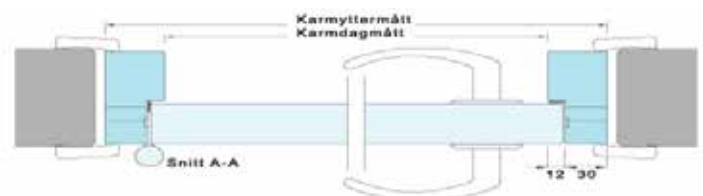

Massivdörr T25

T 25 är en massiv dörr för utrymmen där kravet på ljudklassning är högt, samtidigt som dörren måste vara brandskyddad. Den används som innerdörr i offentliga miljöer som t ex skolor, kontor, på sjukhus och vårdcentraler.

Modell	Storlek	Hängning	Anm.		Artikelnr.
T25	07x20	Vänster			19197
Vitmålad	07x20	Höger			19198
EI30-35dB	07x21	Vänster			19153
92 mm vit- målad karm	07x21	Höger			19154
	08x20	Vänster			19199
	08x20	Höger			19200
	08x21	Vänster			19041