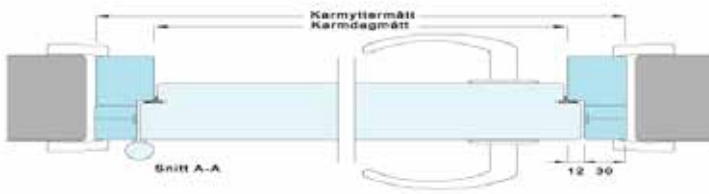

Tamburdörr T40

En rejäl tamburdörr med känsla och stabilitet. T 40 har en kraftig konstruktion, med god infästning för lås och gångjärn och är vanlig som lägenhetsytterdörr. Vid monterat brevinkast och/eller extralås tillkommer 3 dagars leveranstid.

Modell	Storlek	Hängning	Anm.	Artikelnr.
T40	09x21	Vänster		19155
Mahognyfanér	09x21	Höger		19156
EI30-35dB	10x21	Vänster		19157
92 mm vit- målad karm	10x21	Höger		19158
Assa 410	Tillägg	Brevinkast, monterat		
	Tillägg	Tittöga, löst levererad		13211
	Tillägg	Mekanisk ringklocka, löst levererad		13212