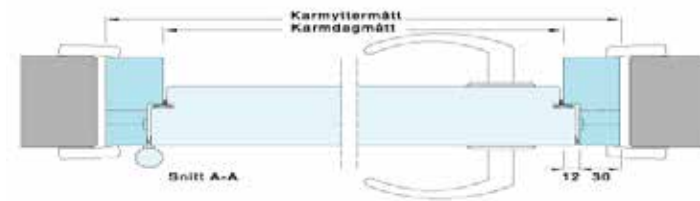

Massivdörr T34

T 34 med sin höga ljudklass är mycket vanlig i bl a konferenslokaler och på hotell, där kraven på ljudisolering är höga.

Modell	Storlek	Hängning	Anm.	Artikelnr.
T34	08x21	Vänster		19047
vitmålad	08x21	Höger		19048
El30-40dB	09x21	Vänster		19049
92 mm vit-	09x21	Höger		19050
målad karm	10x21	Vänster		19051
Assa 410	10x21	Höger		19052