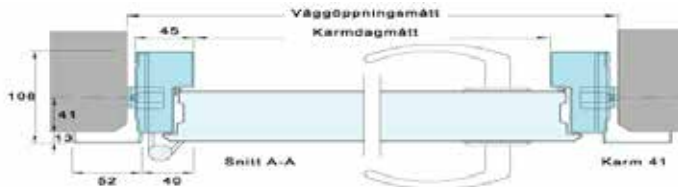

DALOC BRAND- OCH SÄKERHETSDÖRRAR

STÅLDÖRRAR

Säkerhetsdörr S33

S 33 är en utmärkt dörr för miljöer där de estetiska kraven är lika höga som kraven på säkerhet. Hotell, kontor, lägenheter, läkarmottagningar och utrymmen med stödbegärligt gods är några exempel på var den lämpar sig. Inbrottskyddsklass 3 enligt SS-ENV 1627 MK 3.

Modell	Storlek	Hängning	Anm.	Artikelnr.
S33	09x20,8	Vänster		12489
Mahogny-	09x20,8	Höger		12490
laminat	10x20,8	Vänster		12499
Klass 3	10x20,8	Höger		12500
EI30-35dB				
Vit stålkarm				
Typ 41				
Assa 510				
Assa 90001				
Brevinkast, Tittöga, Mek ringklocka				

Modell	Storlek	Hängning	Anm.	Artikelnr.
S33	09x20,8	Vänster		12491
Eklaminat	09x20,8	Höger		12492
Klass 3	10x20,8	Vänster		12501
EI30-35dB	10x20,8	Höger		12502
Vit stålkarm				
Typ 41				
Assa 510				
Assa 90001				
Brevinkast, Tittöga, Mek ringklocka