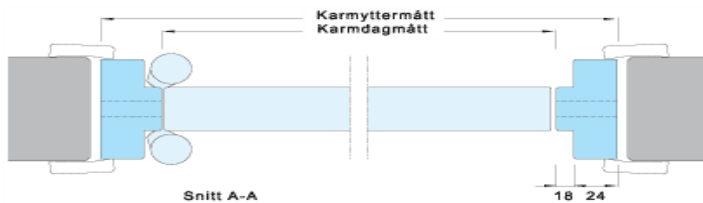

Pendeldörr T15

Pendeldörren T 15 är avsedd att användas som innerdörr där frekvent persontrafik förekommer, som t ex mellan kök och matsal på restauranger.

Modell	Storlek	Hängning	Anm.		Artikelnr.
T15	09x21		6 mm härdad	Glas G25	19027
Vit laminat pendeldörr	10x21		6 mm härdad	Glas G25	19028
92 mm vitmålad karm					
bokkantlist av PVC